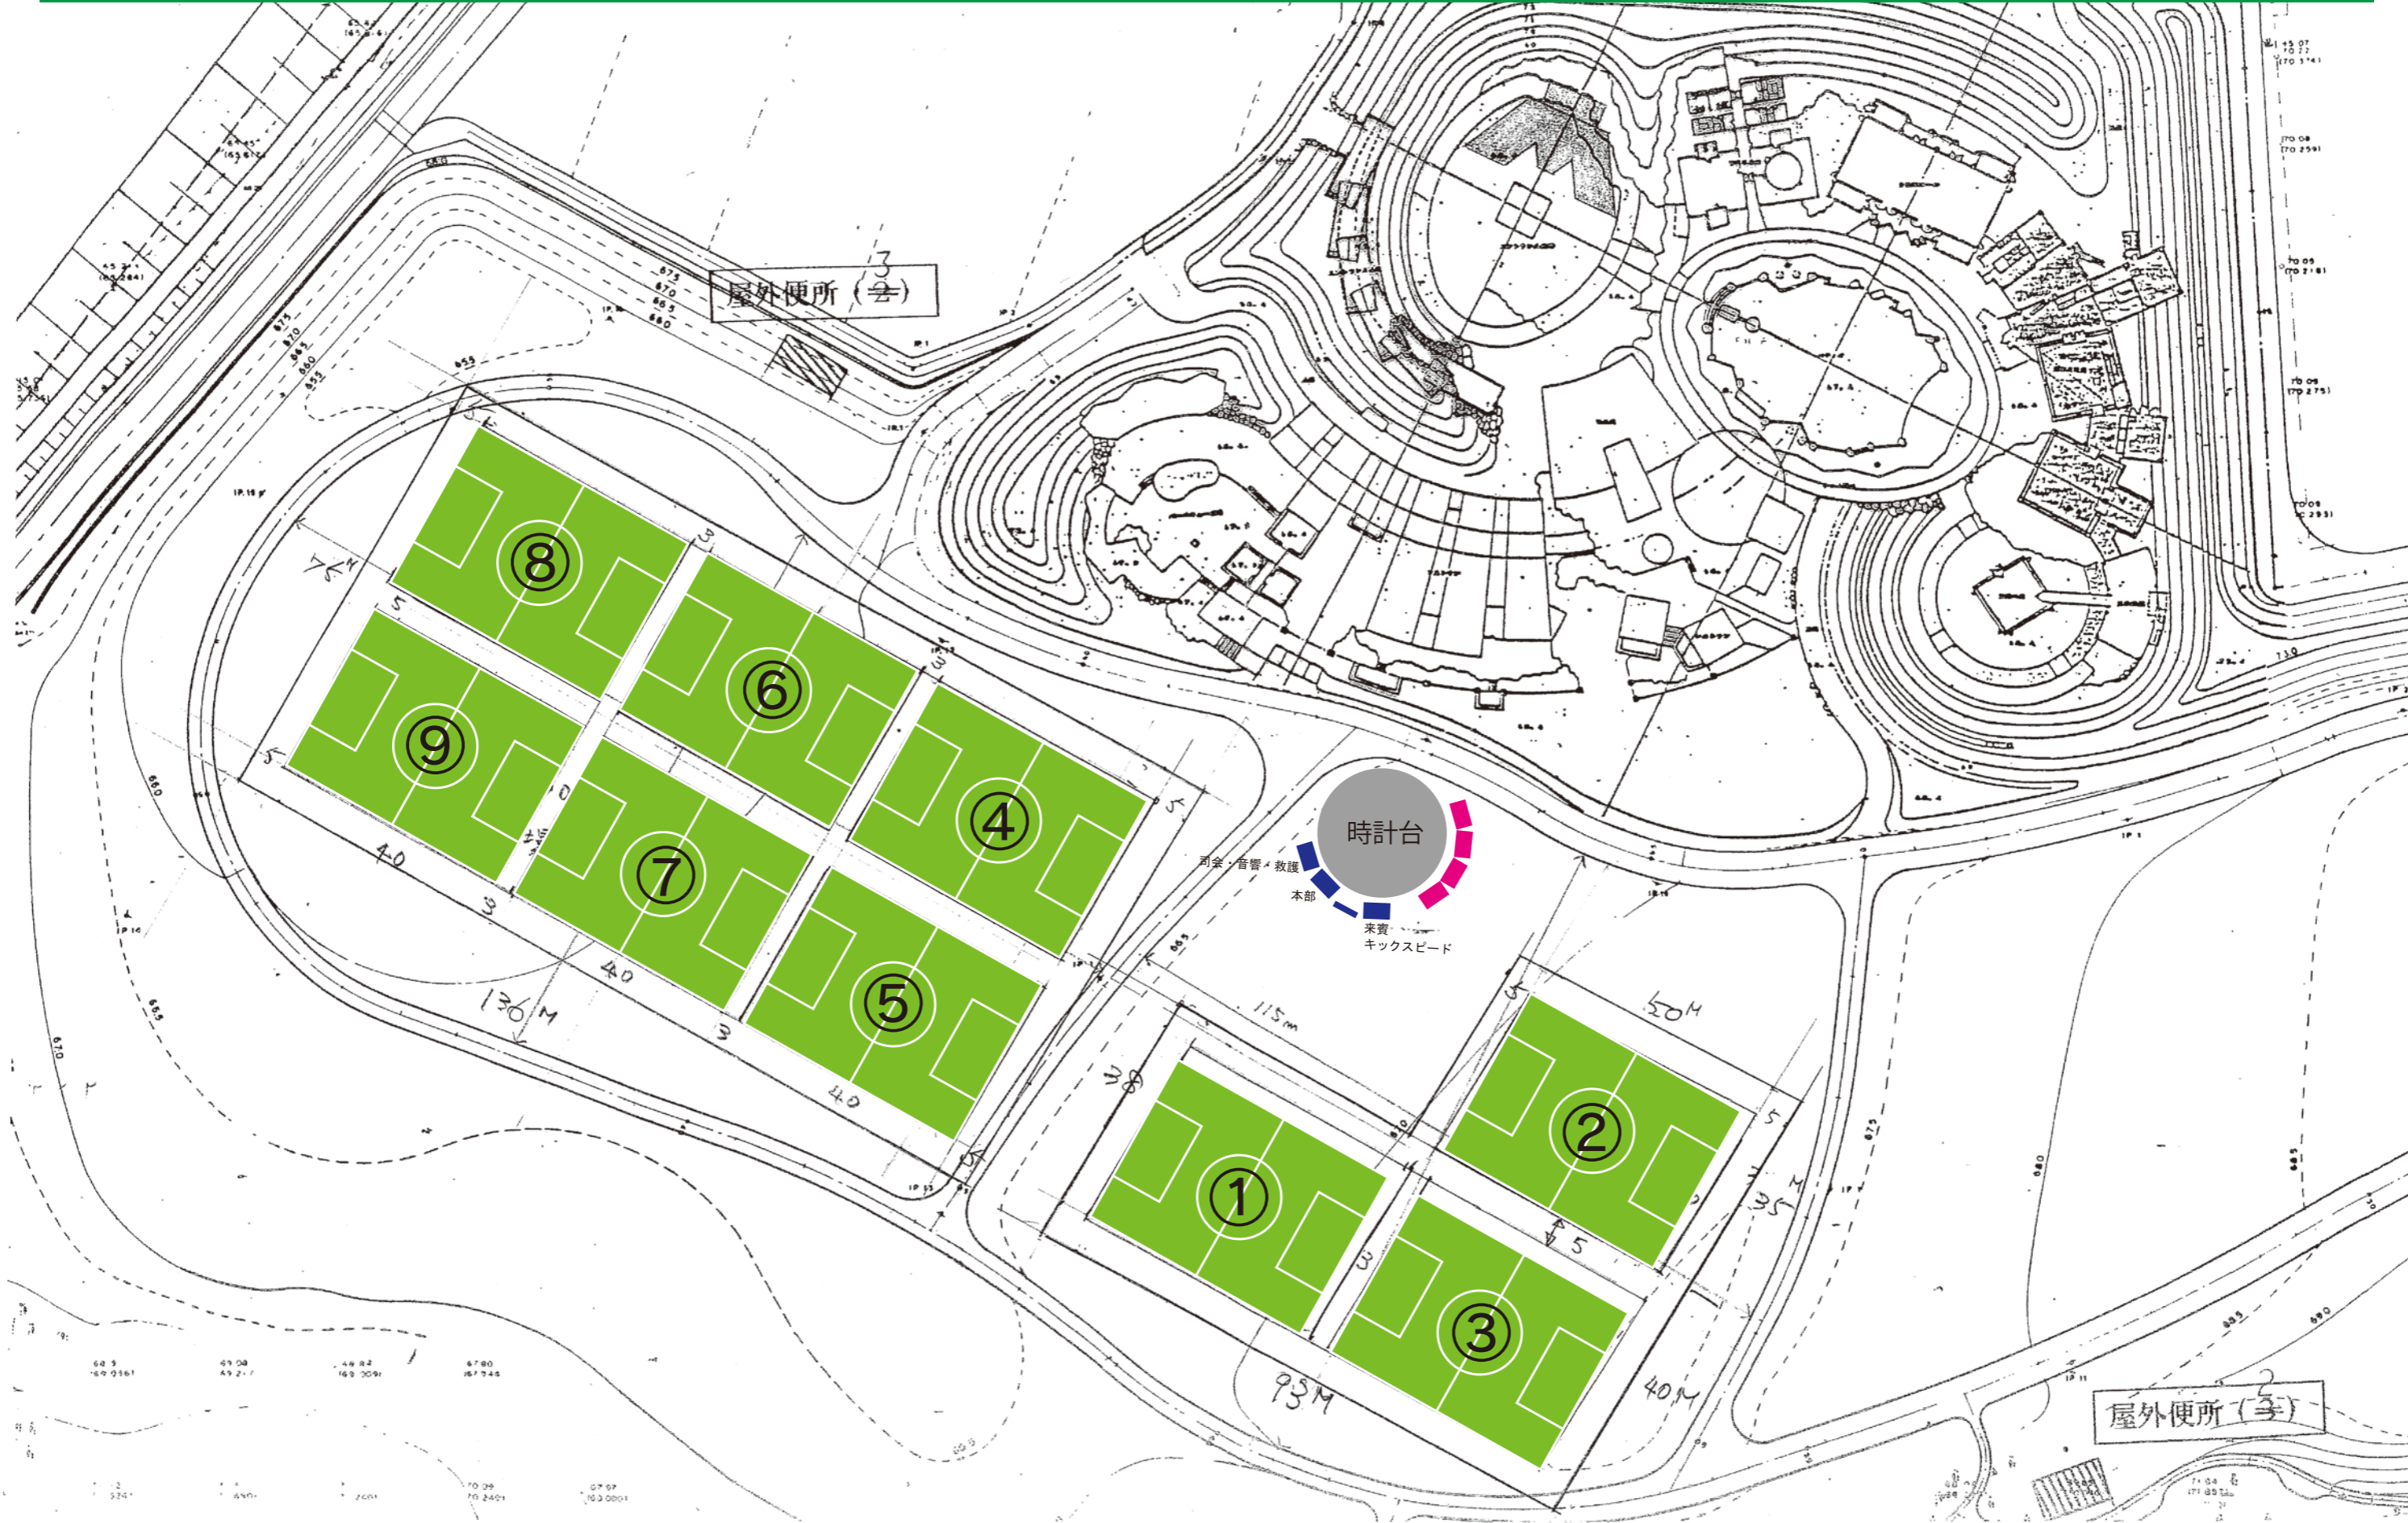

屋外便所(1)

縮尺 1/1000

第2回 合志市 子育てサポーターズサッカー大会

会場構成案

屋外便所(会)

時計台

司会・音響・救護
本部
採買
キックスピード

屋外便所(3)

仮設トイレ
5基